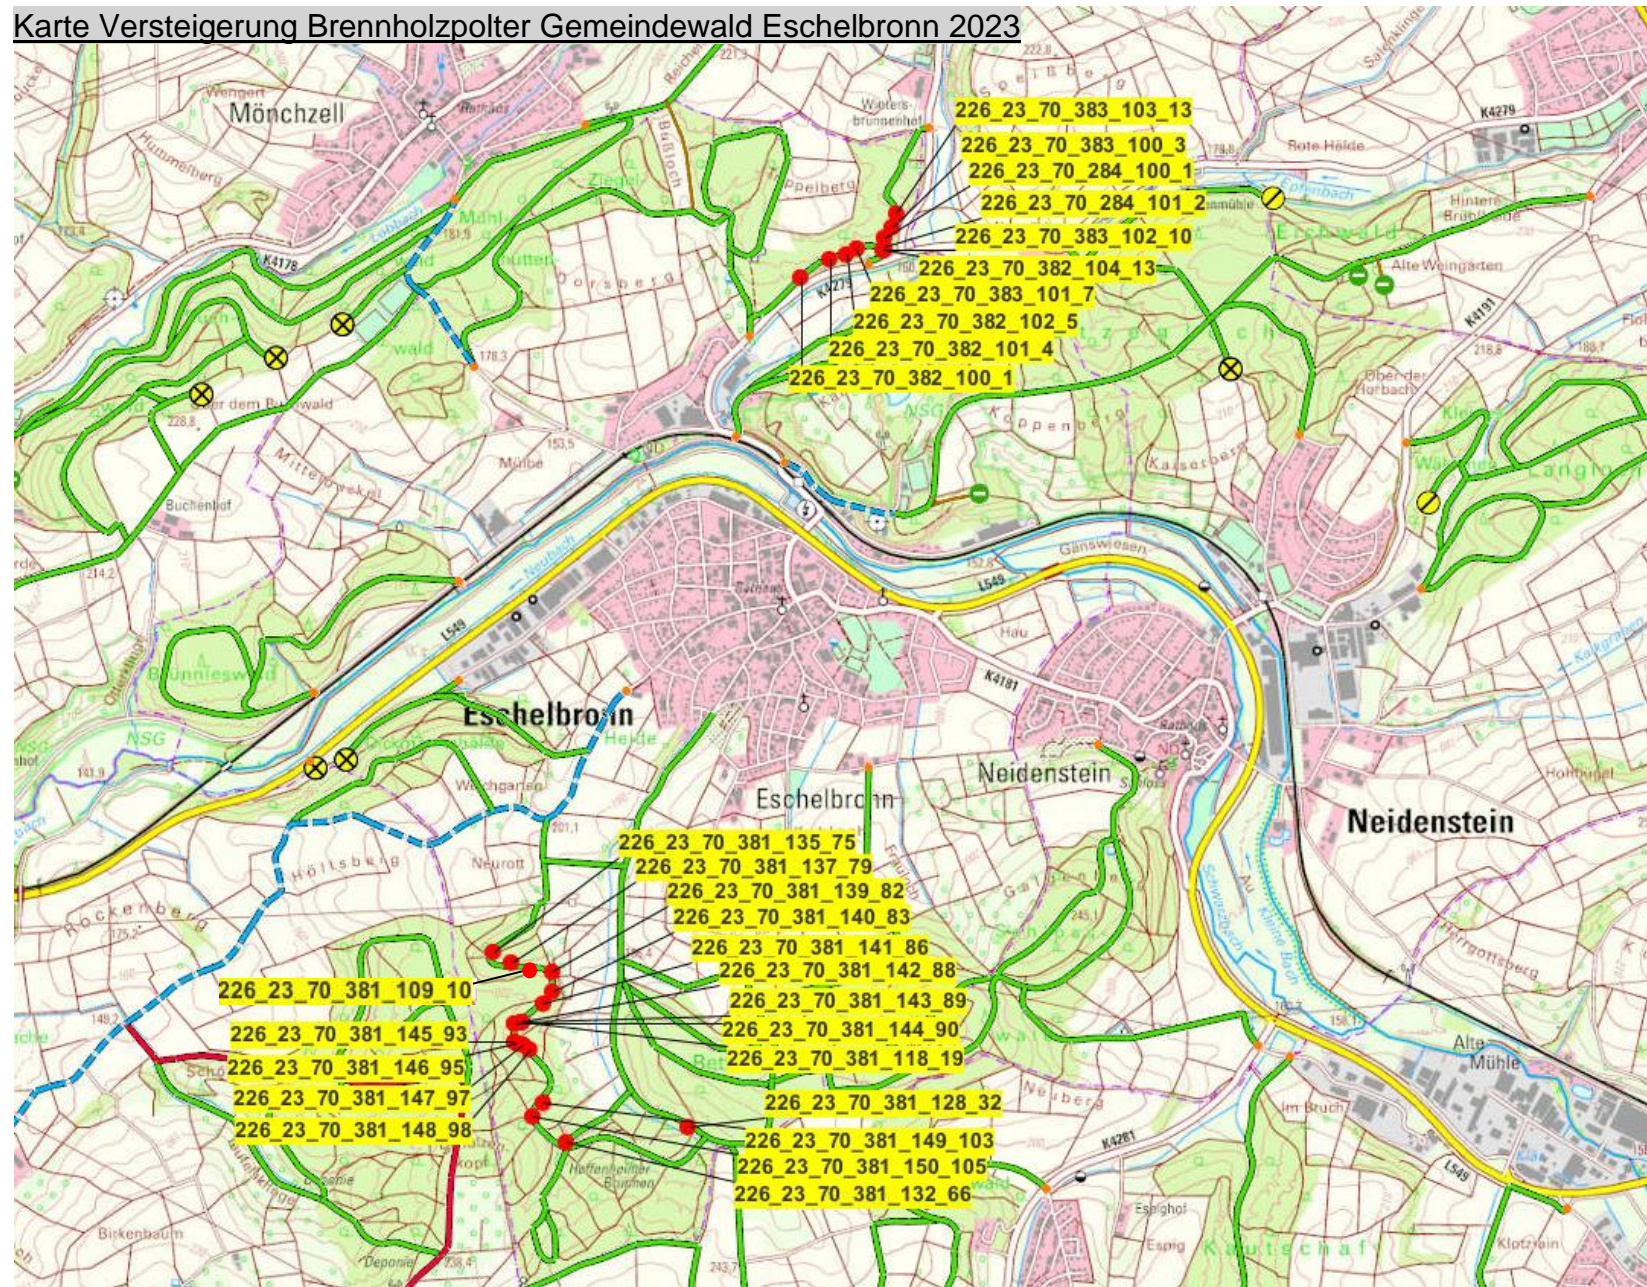

Karte Versteigerung Brennholzpolter Gemeindewald Eschelbronn 2023

FWJ!	Rev. Nr.	Aufn. Nr.	Los Nr.	Lagerort	Haupt- holzart	Menge	Einheit	mittlerer Durchmesser [cm]	mittl. gewog. Länge [m]
2023	70	284	100	P1-Spechbacher Weg	Bu	0,71	Fm o.R.	28	6
2023	70	284	101	P2-Spechbacher Weg	Bu	3	Fm o.R.	25	10,5
2023	70	381	109	P10-Neurottwaldweg	Bu	4,92	Fm o.R.	25	11
2023	70	381	118	P19-Neurottwaldweg	Bu	4,42	Fm o.R.	26	14
2023	70	381	128	P32-Holzapfelwaldweg	Kir	2,38	Fm o.R.	32	6,9
2023	70	381	132	P66-Neurottwaldweg	Es	5,38	Fm o.R.	26	12
2023	70	381	135	P75-Neurottwaldweg	Fi	7,41	Fm o.R.	32	5
2023	70	381	137	P79-Neurottwaldweg	Es	4,06	Fm o.R.	24	10
2023	70	381	139	P82-Neurottwaldweg	Bu	8,24	Fm o.R.	29	11,5
2023	70	381	140	P83-Neurottwaldweg	Bu	4,66	Fm o.R.	25	8,5
2023	70	381	141	P86-Neurottwaldweg	Bu	4,71	Fm o.R.	27	9,5
2023	70	381	142	P88-Neurottwaldweg	Bu	5,08	Fm o.R.	31	7
2023	70	381	143	P89-Neurottwaldweg	Es	4,15	Fm o.R.	32	13
2023	70	381	144	P90-Neurottwaldweg	Bu	7,95	Fm o.R.	25	10,5
2023	70	381	145	P93-Neurottwaldweg	Bu	9,39	Fm o.R.	29	8
2023	70	381	146	P95-Neurottwaldweg	Bu	7,35	Fm o.R.	27	9
2023	70	381	147	P97-Neurottwaldweg	Bu	5,28	Fm o.R.	22	9
2023	70	381	148	P98-Neurottwaldweg	Bu	4,84	Fm o.R.	24	11
2023	70	381	149	P103-Neurottwaldweg	Bu	6,2	Fm o.R.	31	10
2023	70	381	150	P105-Neurottwaldweg	Bu	6,05	Fm o.R.	30	8,5
2023	70	382	100	P1-Spechbacher Weg	Li	7	Fm o.R.	22	9
2023	70	382	101	P4-Spechbacher Weg	Li	7,06	Fm o.R.	22	9
2023	70	382	102	P5-Spechbacher Weg	Li	4,28	Fm o.R.	22	8
2023	70	382	104	P13-Spechbacher Weg	Bu	5,12	Fm o.R.	35	6,5
2023	70	383	100	P3-Spechbacher Weg	Bu	3,35	Fm o.R.	25	7,2
2023	70	383	101	P7-Spechbacher Weg	Bu	1,96	Fm o.R.	23	8,4
2023	70	383	102	P10-Spechbacher Weg	Bu	3,63	Fm o.R.	29	6,5
2023	70	383	103	P13-Spechbacher Weg	Bu	4,4	Fm o.R.	23	8,7
					Bu= Buche, Es= Esche, Kir=Kirsche, Li= Linde, Fi= Fichte				