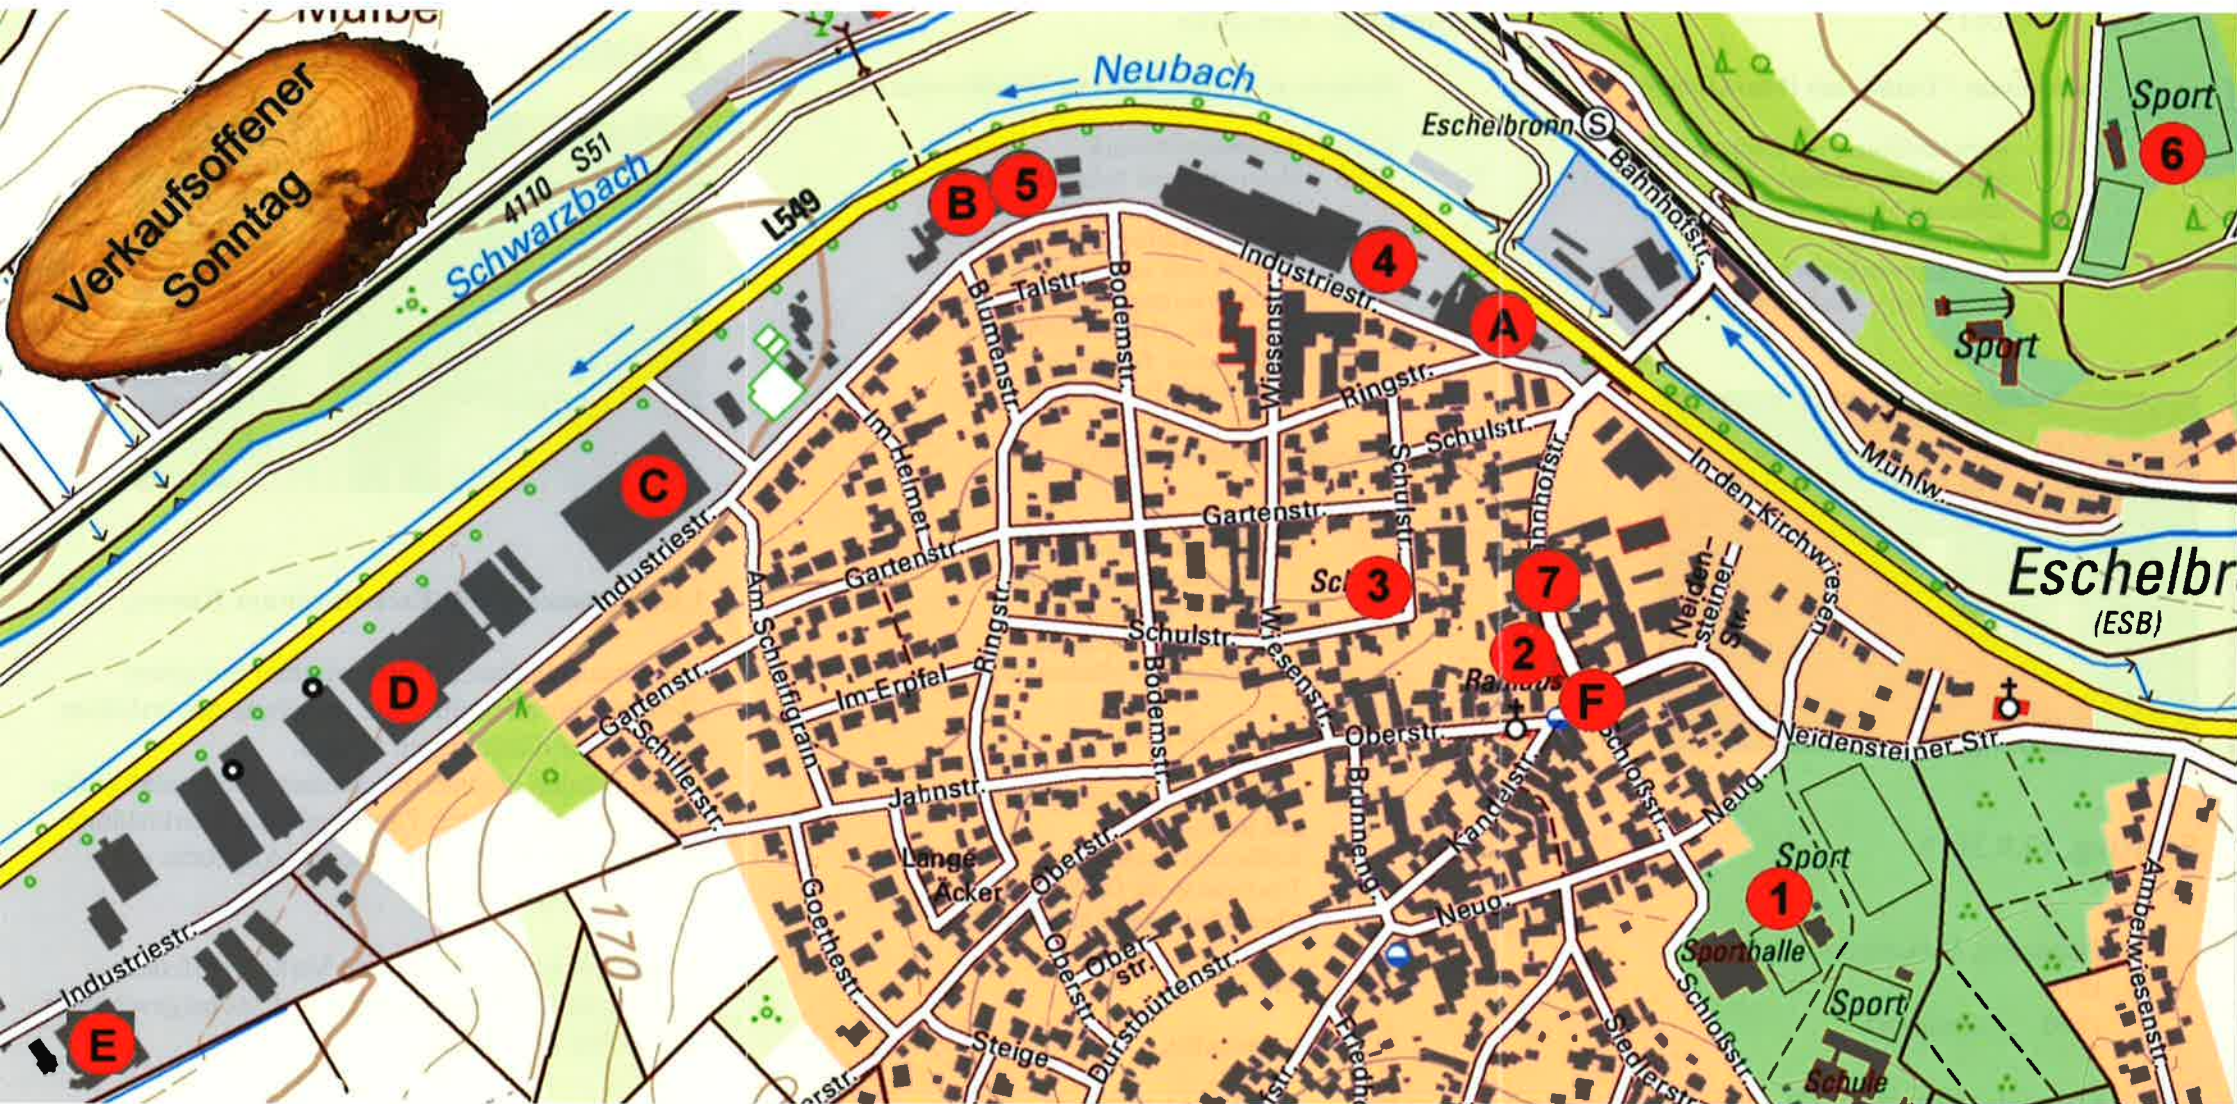

Folgen Sie einfach den Nummern auf dem Ortsplan, um alle Angebote genießen zu können.

Ich wünsche Ihnen ein paar schöne Stunden auf der traditionellen Eschelbronner Schreinerkerwe.

Marco Siesing

Ihr Bürgermeister Marco Siesing